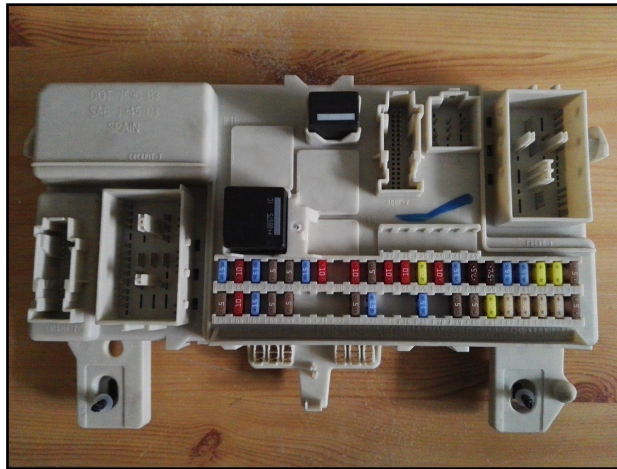

## CEM zekeringskast Volvo V50 / S40 / V40 herstelling

Reparatie CEM zekeringskast Volvo V50 / S40 / V40 Body Control Module Nr 31268178.  
Voordeel is een flinke besparing: Occasies kunnen niet van auto worden gewisseld!