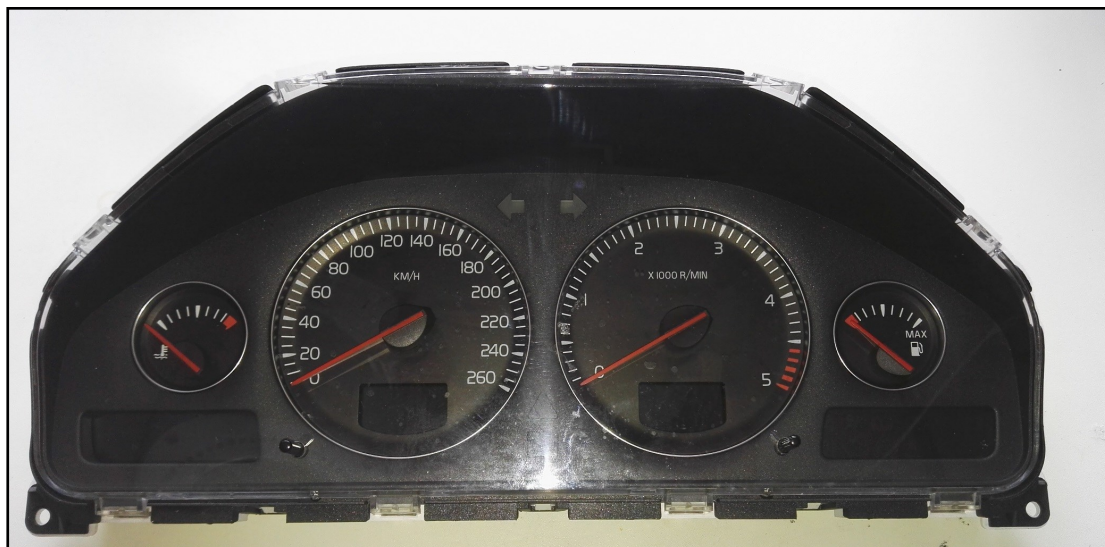

Volvo

**VOLVO FL 5.5D Diesel Inspuitpomp Bosch herstelling**

Reparatie Bosch injectie dieselpomp PSG5 (EDU van VP44) inspuiting Volvo Truck

**VOLVO 2004-2007 instrument: reparatie boordcomputer LCD scherm**