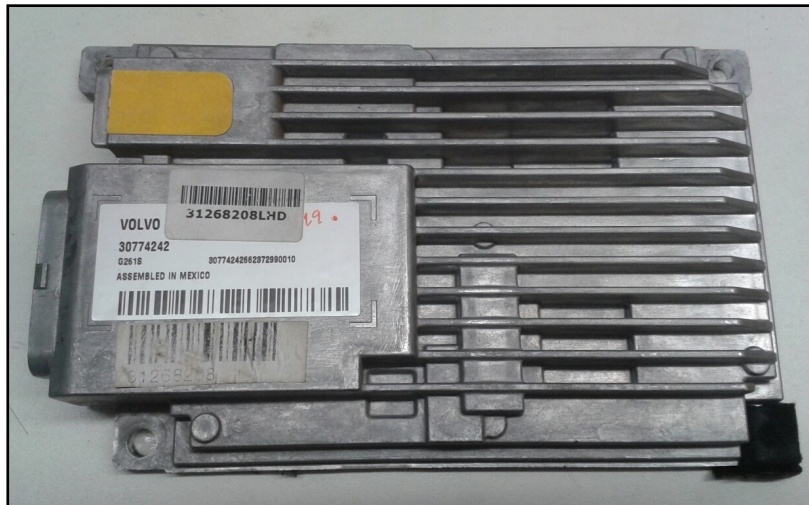

WWW.DASHBOARD.BE

EPC Lannoy
Driewegenstraat 9a
<http://www.autodashboard.be>

GSM: 0475-55.97.15.
8830 Hooglede-Gits
hhpbvba@gmail.com

Volvo

Volvo break assistance camera

Reparatie nrs: 31295793, 30724003, 30774242, 31268208, 31268745, 31300363. Collision Warning System with brake assist / Forward Sensing Module (FSM).