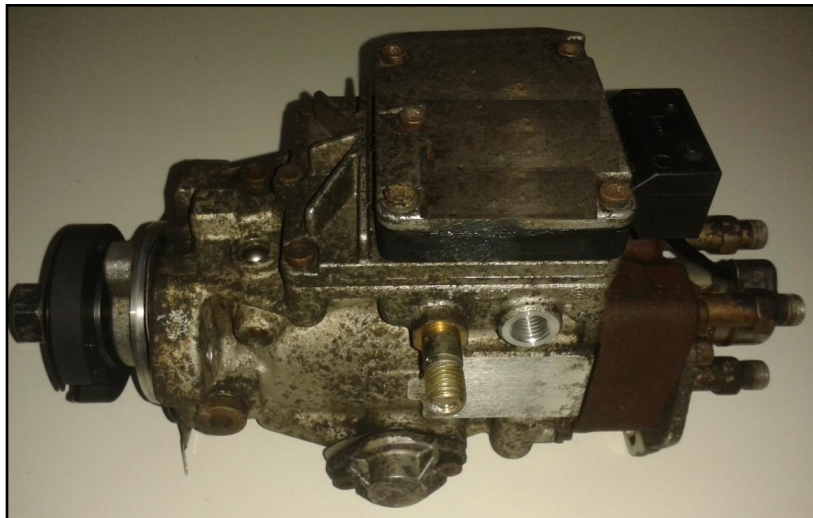

WWW.DASHBOARD.BE

EPC Lannoy
Driewegenstraat 9a
<http://www.autodashboard.be>

GSM: 0475-55.97.15.
8830 Hooglede-Gits
[hhpbvba@gmail.com](mailto:hpbvba@gmail.com)

Volvo

VOLVO FL 5.5D Diesel Inspuitpomp Bosch herstelling

Reparatie Bosch injectie dieselpomp PSG5 (EDU van VP44) inspuiting Volvo Truck