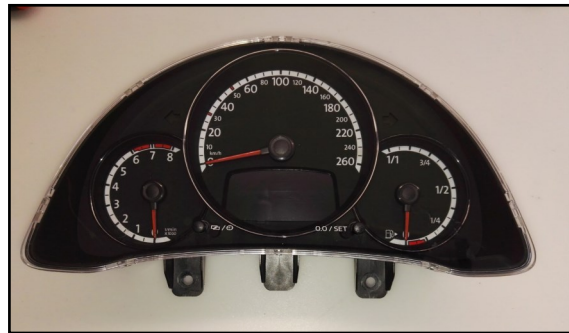

### **Volkswagen Beetle instrument 1998-2009/2009+**

Reparatie kilometerteller Volkswagen Beetle Instrumentenbord: uitvallende wijzers