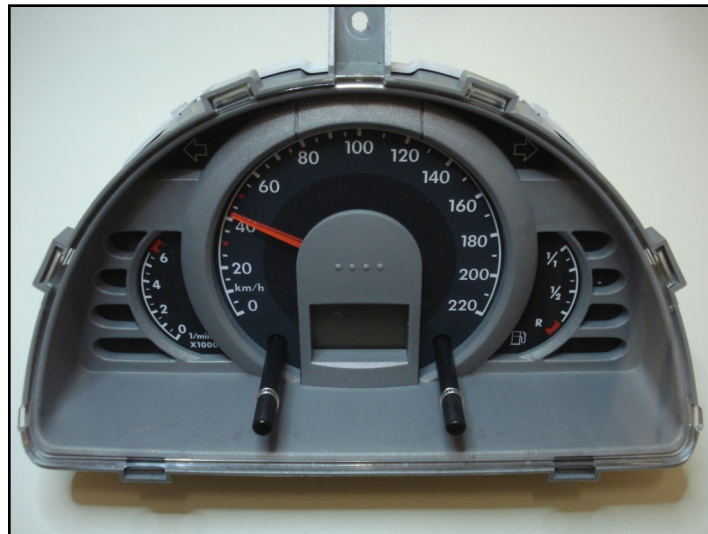

## Kilometerteller Volkswagen Fox instrument herstelling

Reparatie kilometerteller Volkswagen FOX Instrumentenbord (dashboard display) herstelling: LCD display.