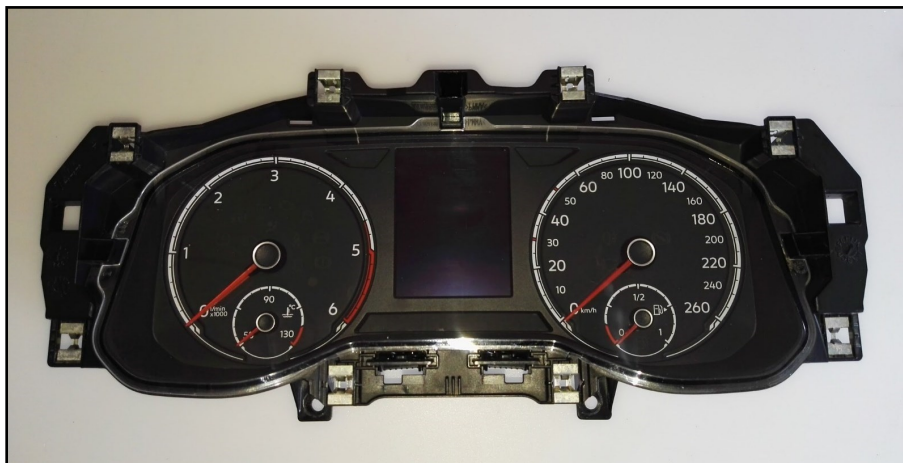

WWW.DASHBOARD.BE

EPC Lannoy
Driewegenstraat 9a
<http://www.autodashboard.be>

GSM: 0475-55.97.15.
8830 Hooglede-Gits
hhpbvba@gmail.com

Volkswagen

Herstel Km teller VW Polo instrumentenpaneel

Reparatie Kmteller Volkswagen Polo Instrumentenbord (dashboard display) herstelling. De meeste gebreken zijn problemen Display of met meters (werken niet goed).
2G0920740 / 6R0920860 / 6R0920861 / 6Q920804 / 6C0920740 / 6Q920800 / 6C0920940 / 6Q0920900 / 6Q0920820.