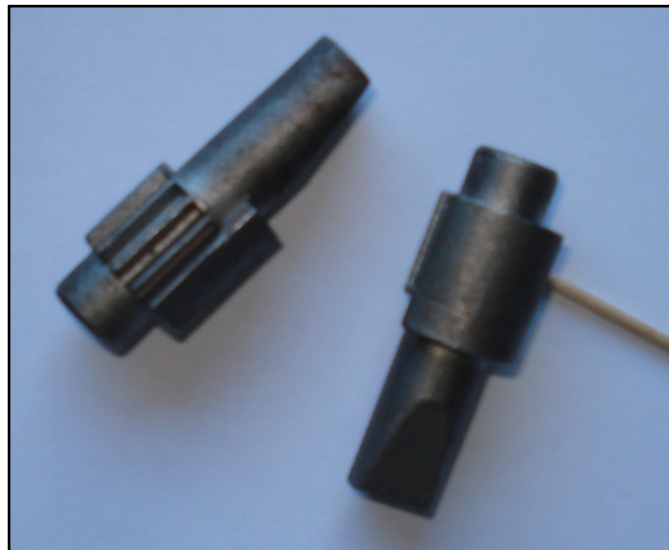

WWW.DASHBOARD.BE

EPC Lannoy
Driewegenstraat 9a
<http://www.autodashboard.be>

GSM: 0475-55.97.15.
8830 Hooglede-Gits
[hhpbvba@gmail.com](mailto:hpbvba@gmail.com)

Renault

RENAULT

Trekhaak getand asje BOSAL AK4 Renault Trafic - Laguna