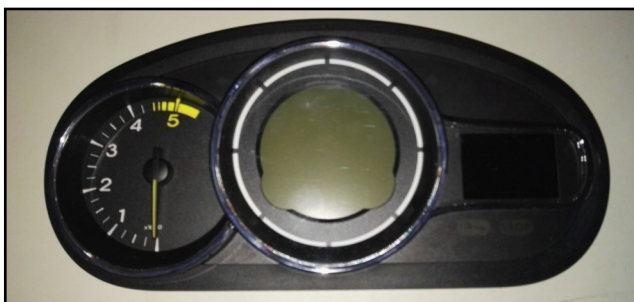

WWW.DASHBOARD.BE

EPC Lannoy
Driewegenstraat 9a
<http://www.autodashboard.be>

GSM: 0475-55.97.15.
8830 Hooglede-Gits
[hhpbvba@gmail.com](mailto:hpbvba@gmail.com)

Renault

RENAULT

Renault Laguna AC reparatie: Airco paneel Renault
Herstelling AC Module Laguna (2001-2007)

Renault Laguna instrument reparatie/LCD