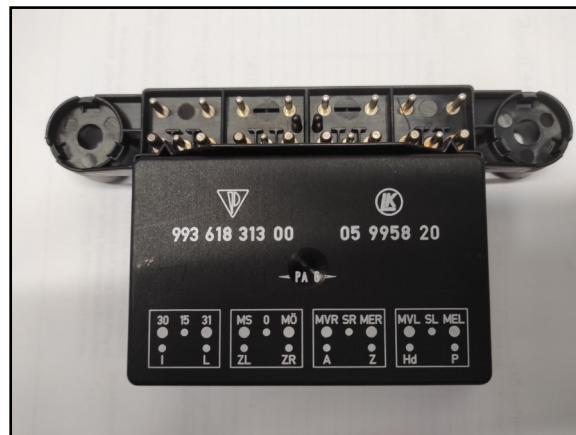

WWW.DASHBOARD.BE

EPC Lannoy
Driewegenstraat 9a
<http://www.autodashboard.be>

GSM: 0475-55.97.15.
8830 Hooglede-Gits
hhpbvba@gmail.com

Porsche

Reparatie Porsche 993

Dak module Porsche 993 cabrio herstel 99361831300

Reparatie convertible top control unit Porsche 993 herstelling 993 618 313 00.

Porsche Panamera