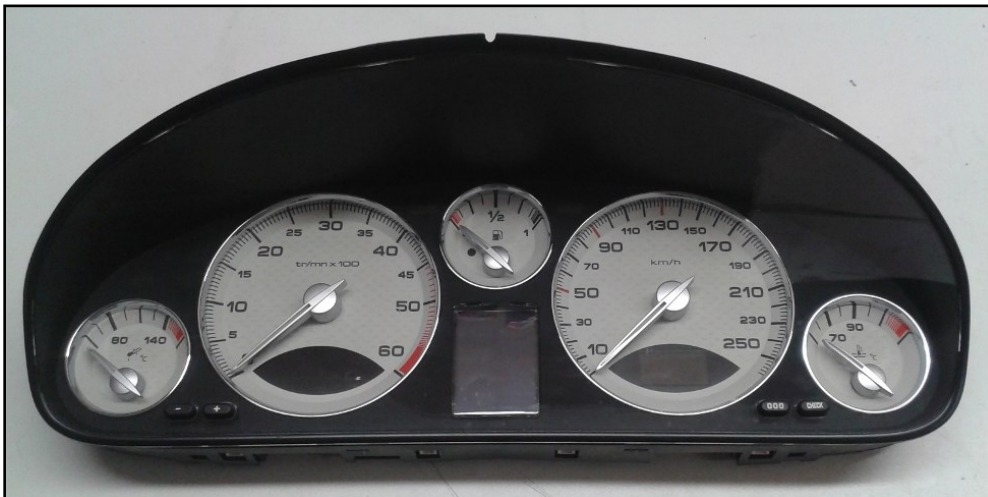

WWW.DASHBOARD.BE

EPC Lannoy
Driewegenstraat 9a
<http://www.autodashboard.be>

GSM: 0475-55.97.15.
8830 Hooglede-Gits
[hhpbvba@gmail.com](mailto:hpbvba@gmail.com)

Peugeot

PEUGEOT

Herstel Peugeot 607 instrument
Herstel verlichting dashboard