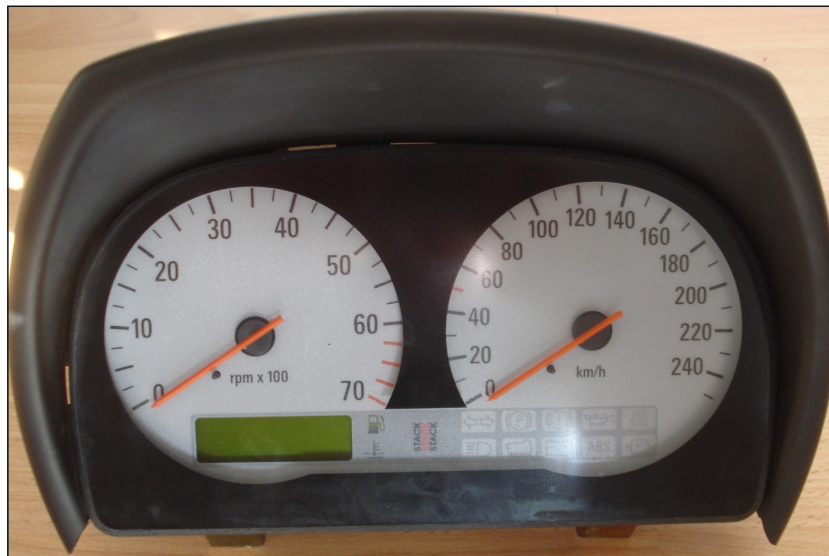

WWW.DASHBOARD.BE

EPC Lannoy
Driewegenstraat 9a
<http://www.autodashboard.be>

GSM: 0475-55.97.15.
8830 Hooglede-Gits
hhpbvba@gmail.com

Opel

Opel Speedster instrumentenpaneel

Herstel Xenon Ballast Control stuurdoos grootlichten
Reparatie XENON lichten module van Opel Vectra (1 307 329 053)