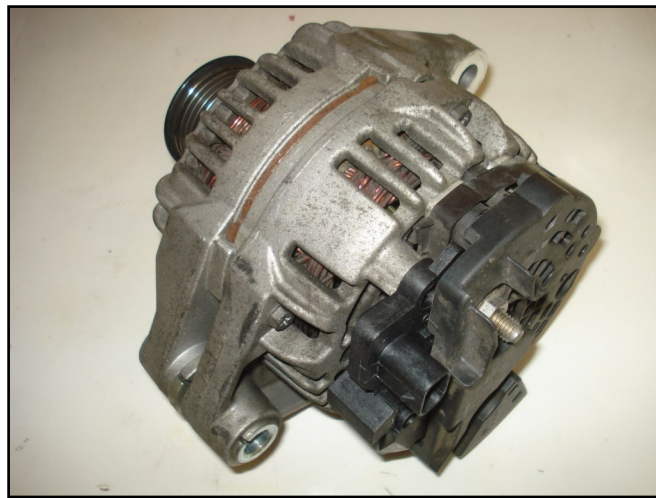

Alternator Opel Vectra + Saab 9-3 9-5 Diesel (2008+)
Reparatie alternator DENSO 12759595/1012100161

WWW.DASHBOARD.BE

EPC Lannoy
Driewegenstraat 9a
<http://www.autodashboard.be>

GSM: 0475-55.97.15.
8830 Hooglede-Gits
hhpbvba@gmail.com