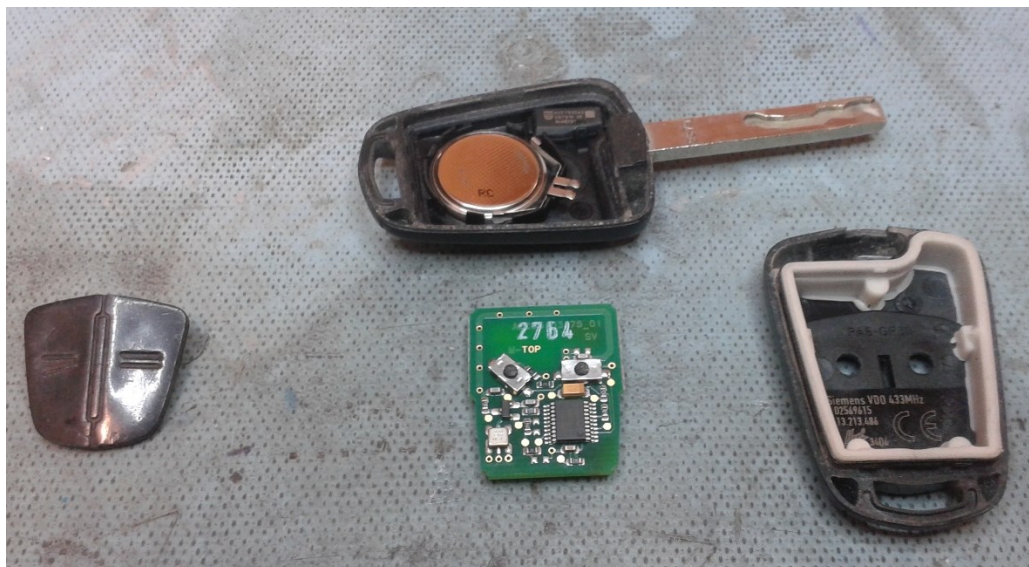

GSM: 0475-55.97.15.
8830 Hooglede-Gits
hhpbvba@gmail.com

Opel

Herstel Radio display OPEL VECTRA/SINTRA reparatie
Radio infocenter LCD display van de Sintra en Vectra No Siemens 090436393 /
5WK74500

Sleutel reparatie Opel