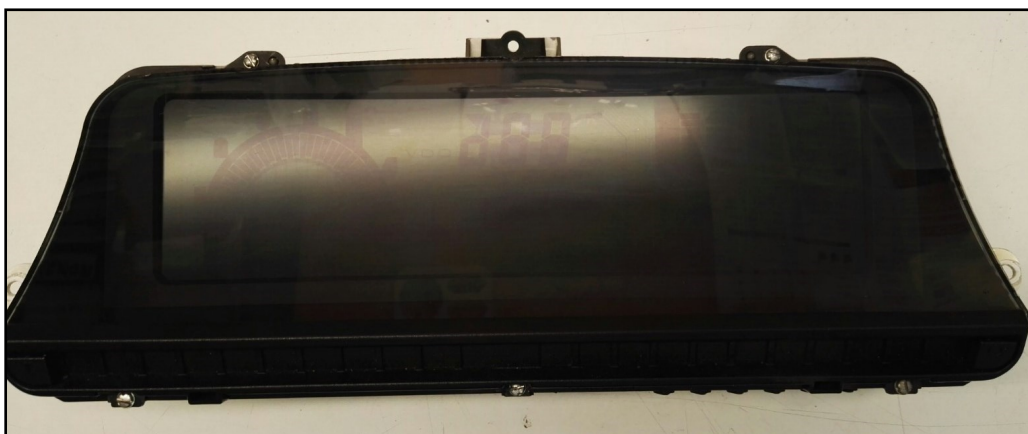

Opel Senator

Reparatie Km teller Opel Senator Instrument: display geheel of gedeeltelijk onzichtbaar.