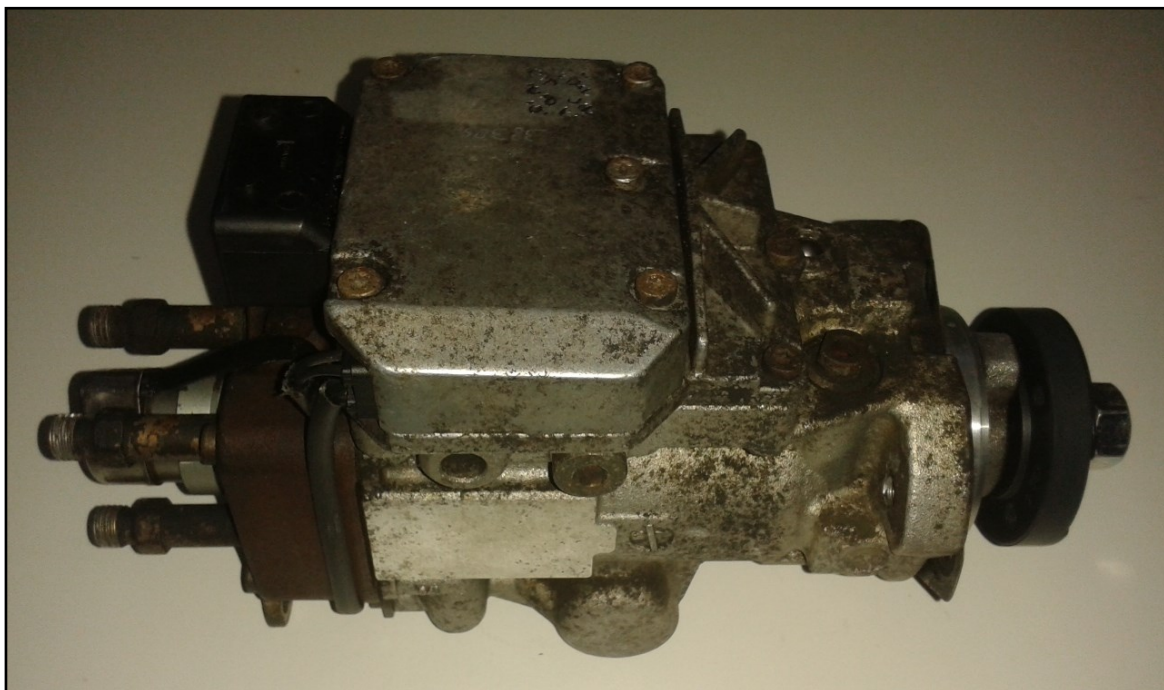

WWW.DASHBOARD.BE

EPC Lannoy
Driewegenstraat 9a
<http://www.autodashboard.be>

GSM: 0475-55.97.15.
8830 Hooglede-Gits
[hhpbvba@gmail.com](mailto:hpbvba@gmail.com)

Opel

Bosch injectie dieselpomp PSG5-PSG16-PSG2 (EDU van VP30/VP44)

Opel Corsa, Astra, Zafira, Vectra, Omega, Sintra, Meriva, Signum, Frontier (1997-2005)