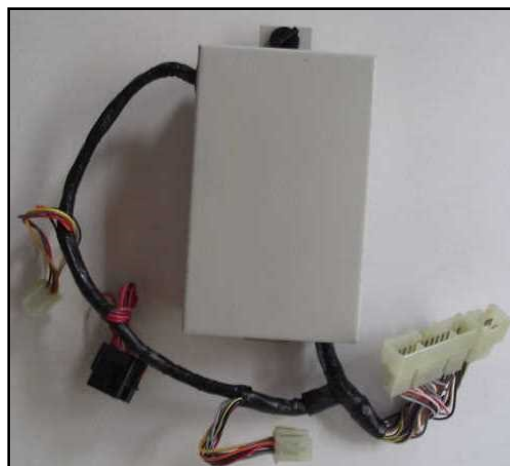

Bosch injectie dieselpomp PSG5 (EDU van VP44) inspuiting reparatie van Rover 25-45-220-420 (1995-2005). Zelfde pomp als Audi A4-A6-A8, Ford Focus, Mondeo, Fiesta en Transit Opel Corsa, Astra, Zafira, Vectra, Omega, Sintra, Meriva, Signum, Frontier (1997-2005), Skoda Superb 2.5D (2001-2003), SAAB 9-3 / 9-5 (1998-2005) Rover 25-45-220-420 (1995-2005) Nissan Almera, Frontier en Patrol (= >2000).

Herstel zetel en spiegel ECU stuurdoos Range Rover

Reparatie Range Rover Classic zetel en spiegel module PRC9864. RANGE ROVER
POWER SEAT & MIRROR ECU CONTROL MODULE.

WWW.DASHBOARD.BE

EPC Lannoy
Driewegenstraat 9a
<http://www.autodashboard.be>