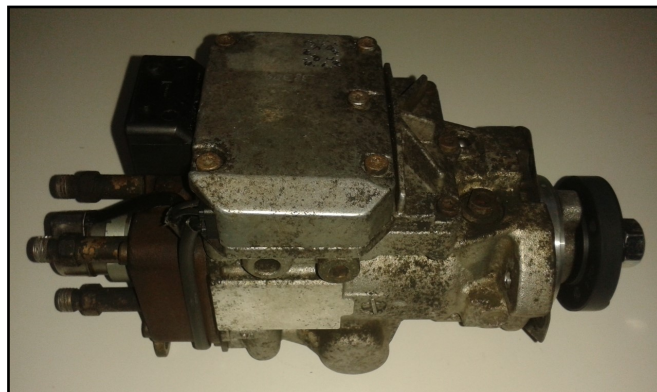

WWW.DASHBOARD.BE

EPC Lannoy
Driewegenstraat 9a
<http://www.autodashboard.be>

GSM: 0475-55.97.15.
8830 Hooglede-Gits
hhpbvba@gmail.com

Land Rover

Reparaties Land Rover:

Reparatie Rover 25-45-220-420 diesel Inspuitpomp Bosch

Bosch injectie dieselpomp PSG5 (EDU van VP44) inspuiting reparatie van Rover 25-45-220-420 (1995-2005). Zelfde pomp als Audi A4-A6-A8, Ford Focus, Mondeo, Fiesta en Transit Opel Corsa, Astra, Zafira, Vectra, Omega, Sintra, Meriva, Signum, Frontier (1997-2005), Skoda Superb 2.5D (2001-2003), SAAB 9-3 / 9-5 (1998-2005) Rover 25-45-220-420 (1995-2005) Nissan Almera, Frontier en Patrol (= >2000).

Herstel zetel en spiegel ECU stuurdoos Range Rover

Reparatie Range Rover Classic zetel en spiegel module PRC9864. RANGE ROVER
POWER SEAT & MIRROR ECU CONTROL MODULE.

WWW.DASHBOARD.BE

EPC Lannoy
Driewegenstraat 9a
<http://www.autodashboard.be>

GSM: 0475-55.97.15.
8830 Hooglede-Gits
[hhpbvba@gmail.com](mailto:hpbvba@gmail.com)

Land Rover

Pixel herstel km teller Land Rover instrumentenbord LCD

Reparatie LCD Kmteller Land Rover Instrumentenbord (dashboard display) herstelling.
Probleem bij de Rover is de radio display of scherm km-teller (LCD display).