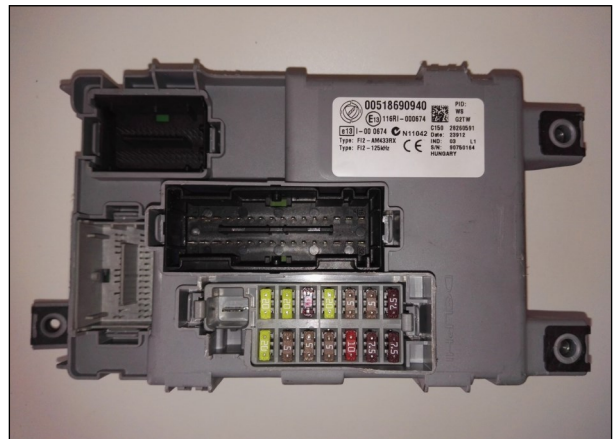

Fiat

Fiat Stilo Instrumentenbord

Uitval / tot volledig gedooft.

Zekeringskast Panda en Punto

WWW.DASHBOARD.BE

EPC Lannoy
Driewegenstraat 9a
<http://www.autodashboard.be>

GSM: 0475-55.97.15.
8830 Hooglede-Gits
[hhpbvba@gmail.com](mailto:hpbvba@gmail.com)