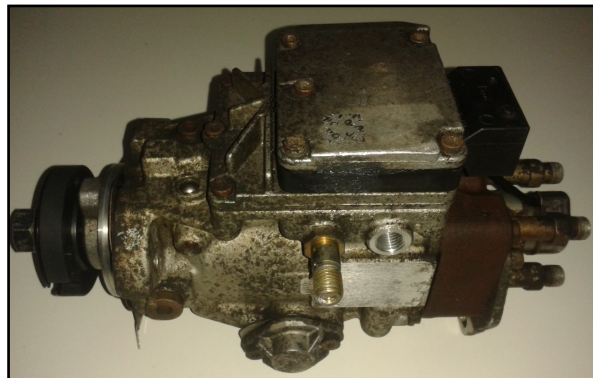

WWW.DASHBOARD.BE

EPC Lannoy
Driewegenstraat 9a
<http://www.autodashboard.be>

GSM: 0475-55.97.15.
8830 Hooglede-Gits
hhpbvba@gmail.com

Dodge

DODGE

Reparaties Dodge:

Dieselpomp Chevrolet /Dodge Bosch VP30 en VP44 herstelling

Herstelling Bosch injectiepomp Chevrolet / Dodge PSG5, PSG16, PSG2 EDU van VP44 VP30 reparatie. Toegepast in CHEVROLET Astra 2.0 GLS TD 0470 504 011/015, DODGE Cummins Ram 3500 5.9L 0470 504 027/029/021/022/028, Cummins Ram 2500 5.9L 0470 506 005. Foutcodes P1551 / P1561 / P1630 / P1631 / P1651 / P1661.

Kmteller Dodge Ram instrument LCD herstelling

Reparatie Dodge Ram km-stand instrumentpaneel P68294063AG herstelling A2C12618606. Hier is het probleem snelheidsmeter of één van de andere wijzers beweegt niet (of af en toe).