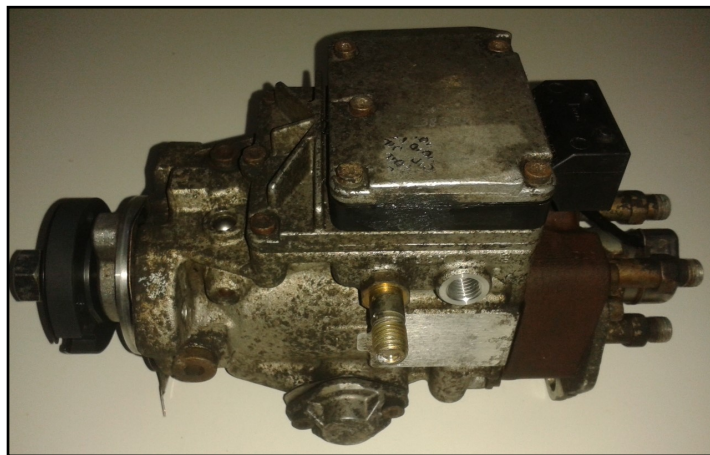

WWW.DASHBOARD.BE

EPC Lannoy
Driewegenstraat 9a
<http://www.autodashboard.be>

GSM: 0475-55.97.15.
8830 Hooglede-Gits
[hhpbvba@gmail.com](mailto:hpbvba@gmail.com)

Audi

Inspuitpomp BOSCH Diesel