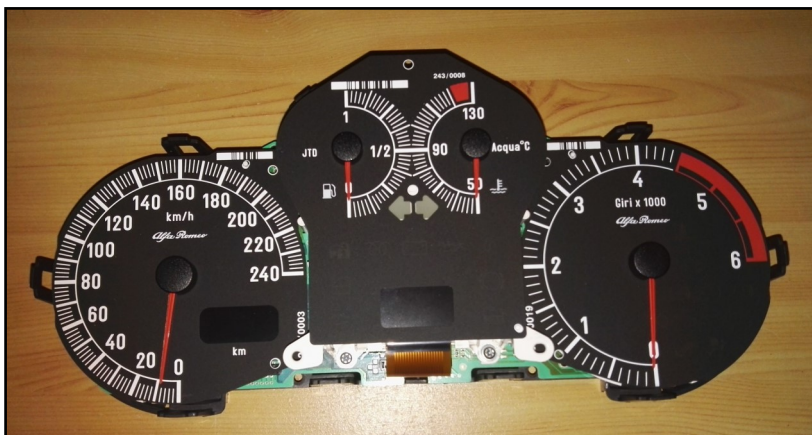

WWW.DASHBOARD.BE

EPC Lannoy
Driewegenstraat 9a
<http://www.autodashboard.be>

GSM: 0475-55.97.15.
8830 Hooglede-Gits
hhpbvba@gmail.com

Alfa Romeo

Herstellingen Alfa Romeo:

Instrumentenpaneel Spider

Snelheidsmeter, kilometerteller of toerenteller zijn uitgevallen.

Instrumentenpaneel 147

Knippert/tot volledig gedooft

WWW.DASHBOARD.BE

EPC Lannoy
Driewegenstraat 9a
<http://www.autodashboard.be>

GSM: 0475-55.97.15.
8830 Hooglede-Gits
hhpbvba@gmail.com

Alfa Romeo

Instrumentenpaneel Guiletta

Eén van de wijzers (tank) gaat niet meer.